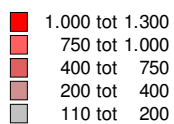

Alle categorieën 2008

Gestolen voertuigen alle categorieën
Per politieregio 2008

Gestolen Personenvoertuigen 2008

Gestolen personenvoertuigen
Per politieregio 2008

Gestolen Bedrijfsvoertuigen 2008

Gestolen bedrijfsvoertuigen 2008