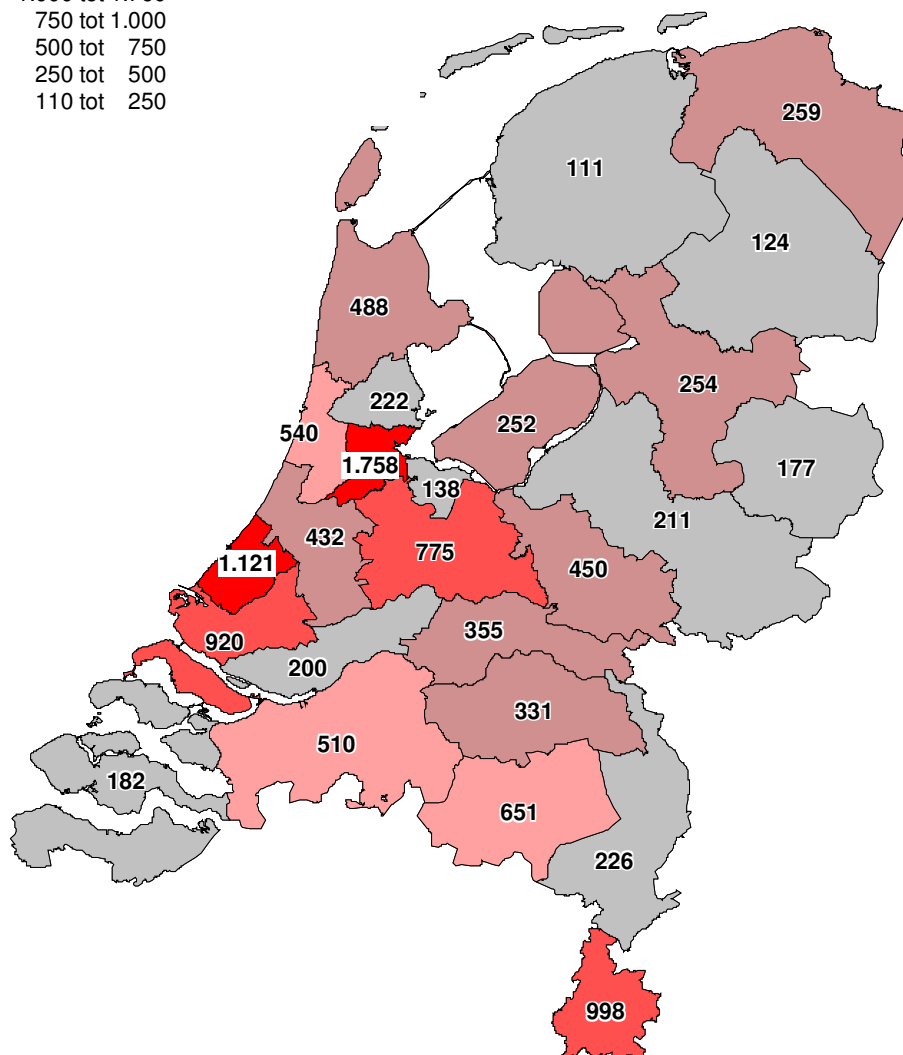

Alle categorieën 2008

Gestolen voertuigen alle categorieën
Per politieregio 2008

Gestolen Personenvoertuigen 2008

Gestolen personenvoertuigen
Per politieregio 2008

Gestolen Bedrijfsvoertuigen 2008

Gestolen bedrijfsvoertuigen 2008

Per politiergio

- 175 tot 230
- 100 tot 175
- 50 tot 100
- 30 tot 50
- 26 tot 30

Gestolen Aanhangers/opleggers 2008

Gestolen aanhangers/opleggers
Per politieregio in 2008

- 70 tot 91
- 50 tot 70
- 25 tot 50
- 15 tot 25
- 10 tot 15

Gestolen Motorrijwielen 2008

Gestolen motorrijwielen 2008

Per politieregio

- 200 tot 449
- 150 tot 200
- 100 tot 150
- 50 tot 100
- 11 tot 50

Gestolen Brom- en Snorfietsen 2008

Gestolen brom- en snorfietsen 2008

Per politieregio

- 1.000 tot 1.760
- 750 tot 1.000
- 500 tot 750
- 250 tot 500
- 110 tot 250

Gestolen voertuigen MOB register 2008

Gestolen voertuigen MOB register
Per politieregio 2008