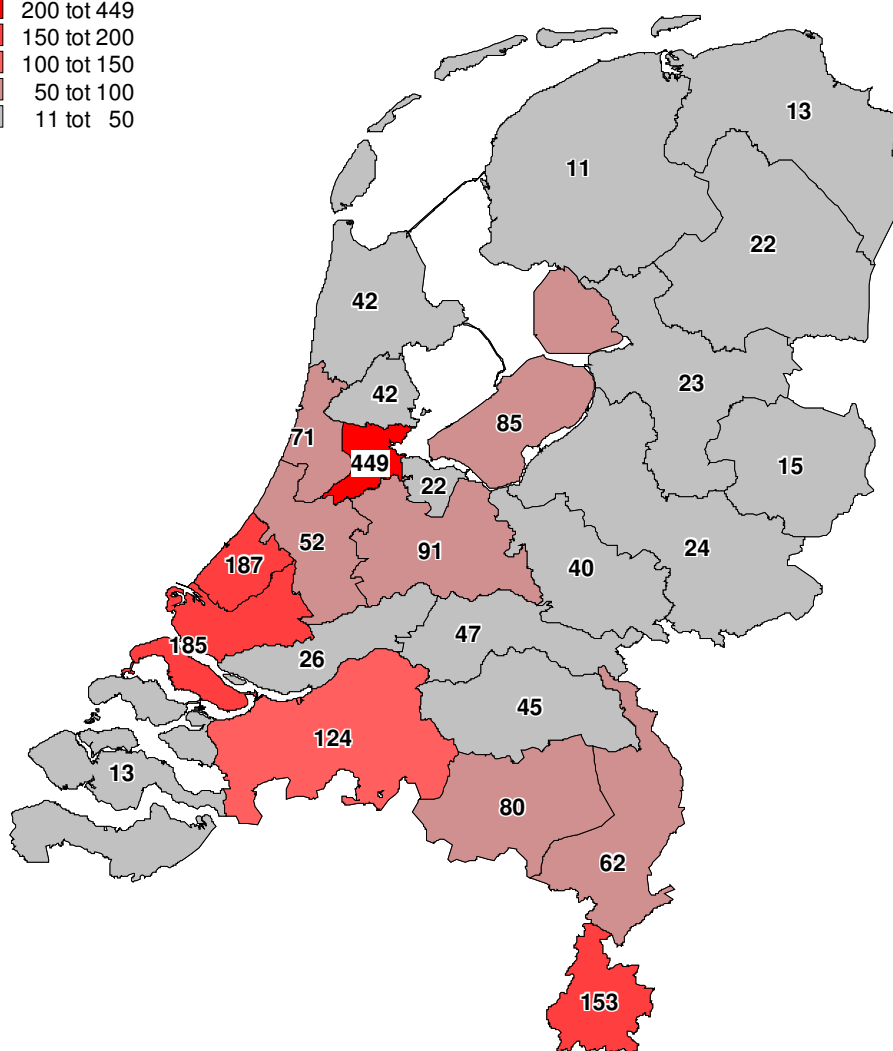

Alle categorieën 2008

Gestolen voertuigen alle categorieën
Per politieregio 2008

Gestolen Personenvoertuigen 2008

Gestolen personenvoertuigen
Per politieregio 2008

Gestolen Bedrijfsvoertuigen 2008

Gestolen bedrijfsvoertuigen 2008

Per politiergio

- 175 tot 230
- 100 tot 175
- 50 tot 100
- 30 tot 50
- 26 tot 30

Gestolen Aanhangers/opleggers 2008

Gestolen aanhangers/opleggers
Per politieregio in 2008

- 70 tot 91
- 50 tot 70
- 25 tot 50
- 15 tot 25
- 10 tot 15

Gestolen Motorrijwielen 2008

Gestolen motorrijwielen 2008

Per politieregio

- 200 tot 449
- 150 tot 200
- 100 tot 150
- 50 tot 100
- 11 tot 50

Gestolen Brom- en Snorfietsen 2008

Gestolen brom- en snorfietsen 2008

Per politieregio

- 1.000 tot 1.760
- 750 tot 1.000
- 500 tot 750
- 250 tot 500
- 110 tot 250

Gestolen voertuigen MOB register 2008

Gestolen voertuigen MOB register
Per politieregio 2008