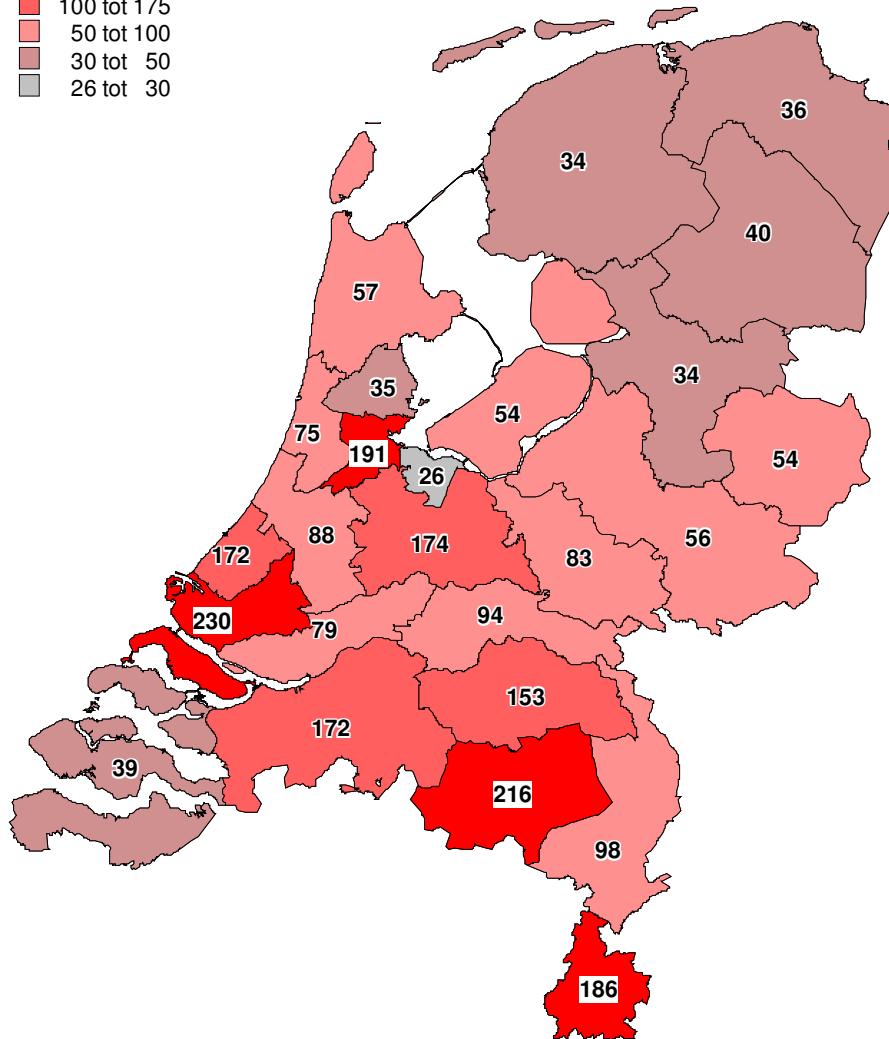

Alle categorieën 2008

Gestolen voertuigen alle categorieën
Per politieregio 2008

Gestolen Personenvoertuigen 2008

Gestolen personenvoertuigen
Per politieregio 2008

Gestolen Bedrijfsvoertuigen 2008

Gestolen bedrijfsvoertuigen 2008

Per politiergio

- 175 tot 230
- 100 tot 175
- 50 tot 100
- 30 tot 50
- 26 tot 30

Gestolen Aanhangers/opleggers 2008

Gestolen aanhangers/opleggers
Per politieregio in 2008

- 70 tot 91
- 50 tot 70
- 25 tot 50
- 15 tot 25
- 10 tot 15

Gestolen Motorrijwielen 2008

Gestolen motorrijwielen 2008

Per politieregio

- 200 tot 449
- 150 tot 200
- 100 tot 150
- 50 tot 100
- 11 tot 50

Gestolen Brom- en Snorfietsen 2008

Gestolen brom- en snorfietsen 2008

Per politieregio

- 1.000 tot 1.760
- 750 tot 1.000
- 500 tot 750
- 250 tot 500
- 110 tot 250

Gestolen voertuigen MOB register 2008

Gestolen voertuigen MOB register
Per politieregio 2008