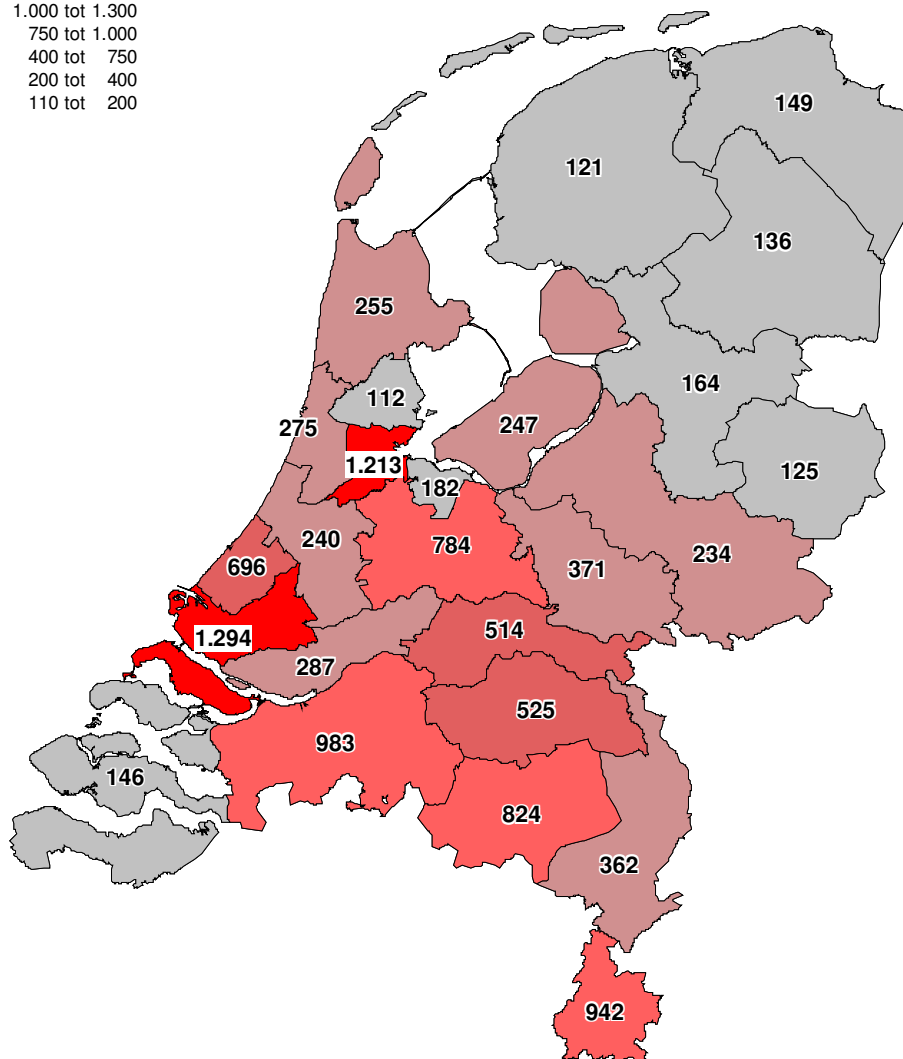

Alle categorieën 2008

Gestolen voertuigen alle categorieën
Per politieregio 2008

Gestolen Personenvoertuigen 2008

Gestolen personenvoertuigen
Per politieregio 2008

Gestolen Bedrijfsvoertuigen 2008

Gestolen bedrijfsvoertuigen 2008

Per politiergio

- 175 tot 230
- 100 tot 175
- 50 tot 100
- 30 tot 50
- 26 tot 30

Gestolen Aanhangers/opleggers 2008

Gestolen aanhangers/opleggers
Per politieregio in 2008

- 70 tot 91
- 50 tot 70
- 25 tot 50
- 15 tot 25
- 10 tot 15

Gestolen Motorrijwielen 2008

Gestolen motorrijwielen 2008

Per politieregio

- 200 tot 449
- 150 tot 200
- 100 tot 150
- 50 tot 100
- 11 tot 50

Gestolen Brom- en Snorfietsen 2008

Gestolen brom- en snorfietsen 2008

Per politieregio

- 1.000 tot 1.760
- 750 tot 1.000
- 500 tot 750
- 250 tot 500
- 110 tot 250

Gestolen voertuigen MOB register 2008

Gestolen voertuigen MOB register
Per politieregio 2008