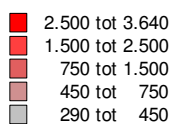

Alle categorieën 2008

Gestolen voertuigen alle categorieën
Per politieregio 2008

Gestolen Personenvoertuigen 2008

Gestolen personenvoertuigen
Per politieregio 2008

Gestolen Bedrijfsvoertuigen 2008

Gestolen bedrijfsvoertuigen 2008