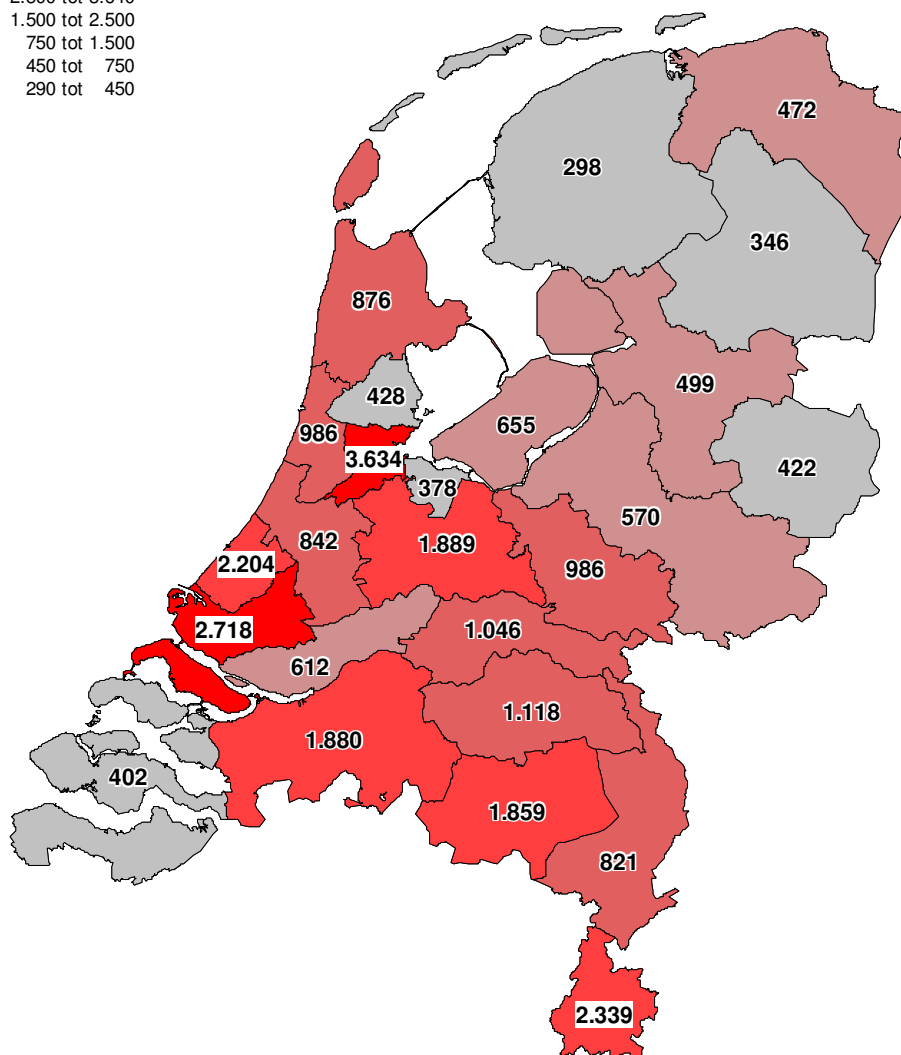

Alle categorieën 2008

Gestolen voertuigen alle categorieën
Per politieregio 2008

Gestolen Personenvoertuigen 2008

Gestolen personenvoertuigen
Per politieregio 2008

Gestolen Bedrijfsvoertuigen 2008

Gestolen bedrijfsvoertuigen 2008

Per politiergio

- 175 tot 230
- 100 tot 175
- 50 tot 100
- 30 tot 50
- 26 tot 30

Gestolen Aanhangers/opleggers 2008

Gestolen aanhangers/opleggers
Per politieregio in 2008

- 70 tot 91
- 50 tot 70
- 25 tot 50
- 15 tot 25
- 10 tot 15

Gestolen Motorrijwielen 2008

Gestolen motorrijwielen 2008

Per politieregio

- 200 tot 449
- 150 tot 200
- 100 tot 150
- 50 tot 100
- 11 tot 50

Gestolen Brom- en Snorfietsen 2008

Gestolen brom- en snorfietsen 2008

Per politieregio

- 1.000 tot 1.760
- 750 tot 1.000
- 500 tot 750
- 250 tot 500
- 110 tot 250

Gestolen voertuigen MOB register 2008

Gestolen voertuigen MOB register
Per politieregio 2008