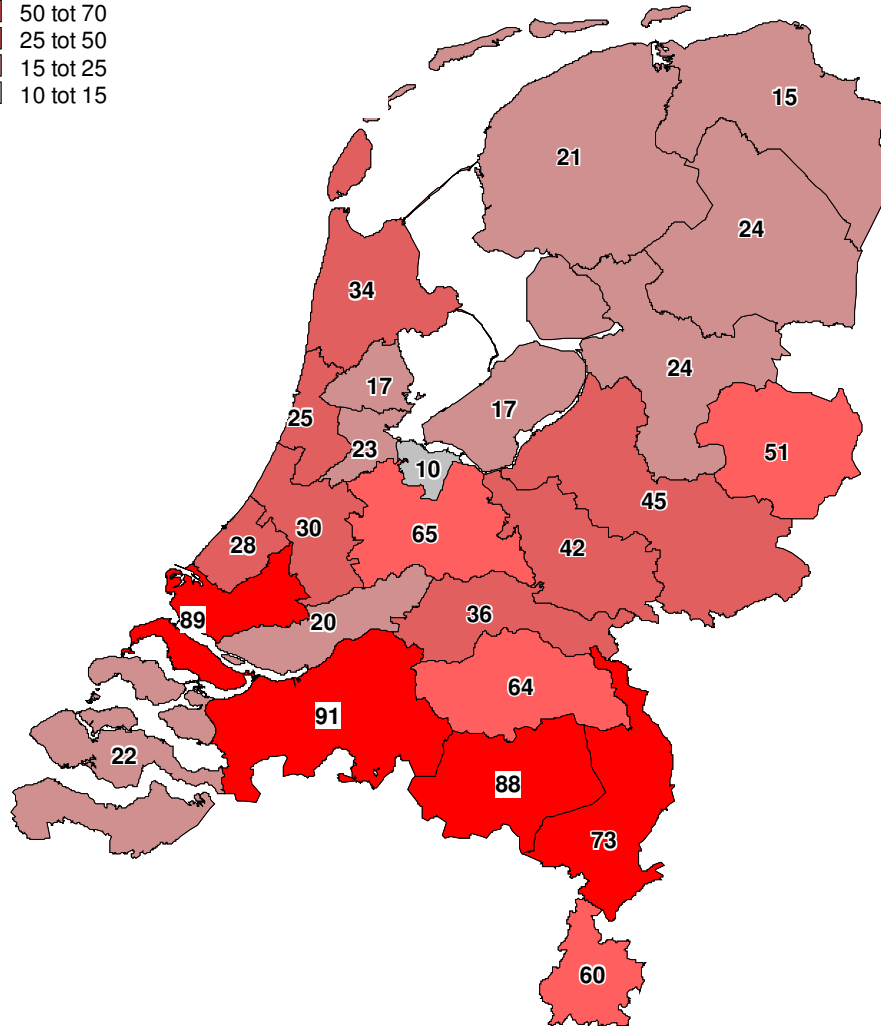

Alle categorieën 2008

Gestolen voertuigen alle categorieën
Per politieregio 2008

Gestolen Personenvoertuigen 2008

Gestolen personenvoertuigen
Per politieregio 2008

Gestolen Bedrijfsvoertuigen 2008

Gestolen bedrijfsvoertuigen 2008

Per politiergio

- 175 tot 230
- 100 tot 175
- 50 tot 100
- 30 tot 50
- 26 tot 30

Gestolen Aanhangers/opleggers 2008

Gestolen aanhangers/opleggers
Per politieregio in 2008

- 70 tot 91
- 50 tot 70
- 25 tot 50
- 15 tot 25
- 10 tot 15

Gestolen Motorrijwielen 2008

Gestolen motorrijwielen 2008

Per politieregio

- 200 tot 449
- 150 tot 200
- 100 tot 150
- 50 tot 100
- 11 tot 50

Gestolen Brom- en Snorfietsen 2008

Gestolen brom- en snorfietsen 2008